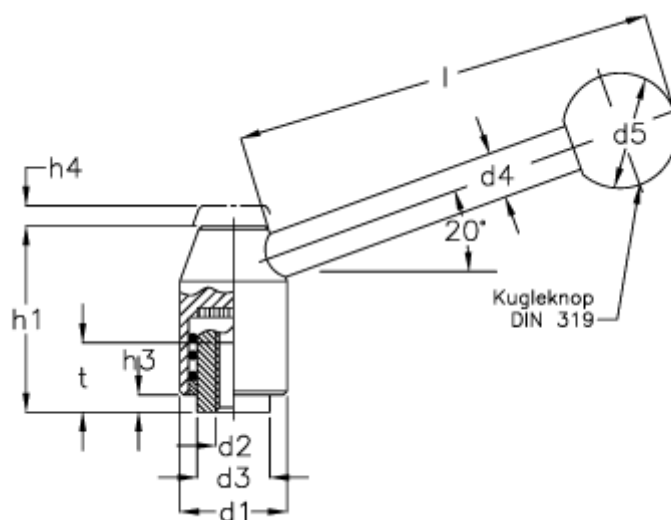

Varenummer: 204914331
Beskrivelse: E+G Indstilleligt håndtag
GN212.5-28-M 10-E

Mål

d1 = 28	h1 = 48.5
d2 = 1/2 x 13	h3 = 4.5
d2 = 3/8 x 16	h4 = 4.5
d2 = M 12	l = 110
d2 = M 10	t min = 17
d3 = 19.0	
d4 = 12	
d5 = 30	